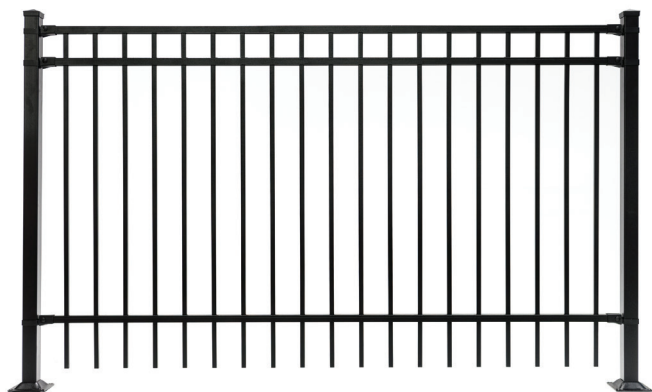

Clôture ornementale GRANBY

Avec son aspect élégant et distingué, la clôture ornementale en aluminium saura vous charmer par sa résistance et son prix avantageux.

L'aluminium est un matériel haut de gamme qui a fait plus que ses preuves, il est léger, sans entretien et il ne rouille pas. L'apparence de la clôture est identique des deux côtés.

NOIR MÂT

ARGENT
VEINÉ

CUIVRE

* Autres couleurs disponibles sur demande.

FICHE TECHNIQUE

BARRIÈRE SIMPLE	45"
BARRIÈRE DOUBLE	89"
HAUTEURS	48", 60"
POTEAU	2"x2"
TRAVERSE	1"x1"
BARROTIN	5/8"x5/8"
PANNEAU	79 ^{3/4} "