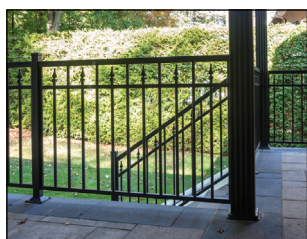

Rampe ornementale BROMONT

Avec son allure chic et robuste, la rampe ornementale en aluminium vous charmera par sa résistance et son apparence élégante.

Faite entièrement d'aluminium haut de gamme, elle est résistante, elle ne rouille pas et elle ne nécessite aucun entretien. La rampe ornementale s'agence parfaitement avec la clôture ornementale du même nom.

NOIR MÂT

ARGENT
VEINÉ

CUIVRE

* Autres couleurs disponibles sur demande.

FICHE TECHNIQUE

BARRIÈRE SIMPLE	36"
HAUTEURS	36", 42", 48"
POTEAU	2"x2"
TRAVERSES	1", 1 1/2"
BARROTIN	5/8"x5/8"
PANNEAUX	sur mesure

Rampes conformes aux normes du Code National du Bâtiment en vigueur.