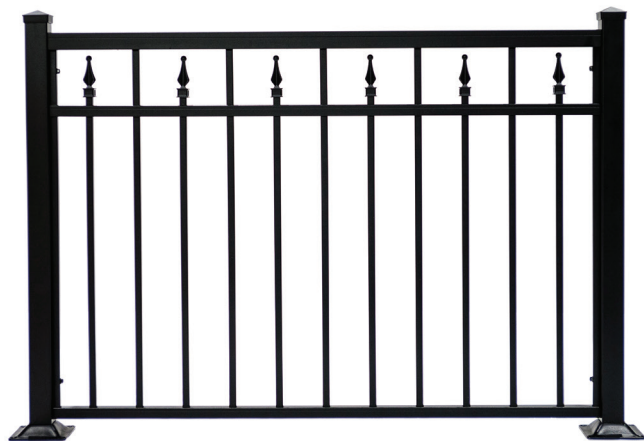

Rampe ornementale BROMONT

Avec son allure chic et robuste, la rampe ornementale en aluminium vous charmera par sa résistance et son apparence élégante.

Faite entièrement d'aluminium haut de gamme, elle est résistante, elle ne rouille pas et elle ne nécessite aucun entretien. La rampe ornementale s'agence parfaitement avec la clôture ornementale du même nom.

NOIR MÂT

ARGENT
VEINÉ

CUIVRE

* Autres couleurs disponibles sur demande.

FICHE TECHNIQUE

BARRIÈRE SIMPLE	36"
HAUTEURS	36", 42", 48"
POTEAU	2"x2"
TRAVERSES	1", 1 1/2"
BARROTIN	5/8"x5/8"
PANNEAUX	sur mesure

Rampes conformes aux normes du Code National du Bâtiment en vigueur.